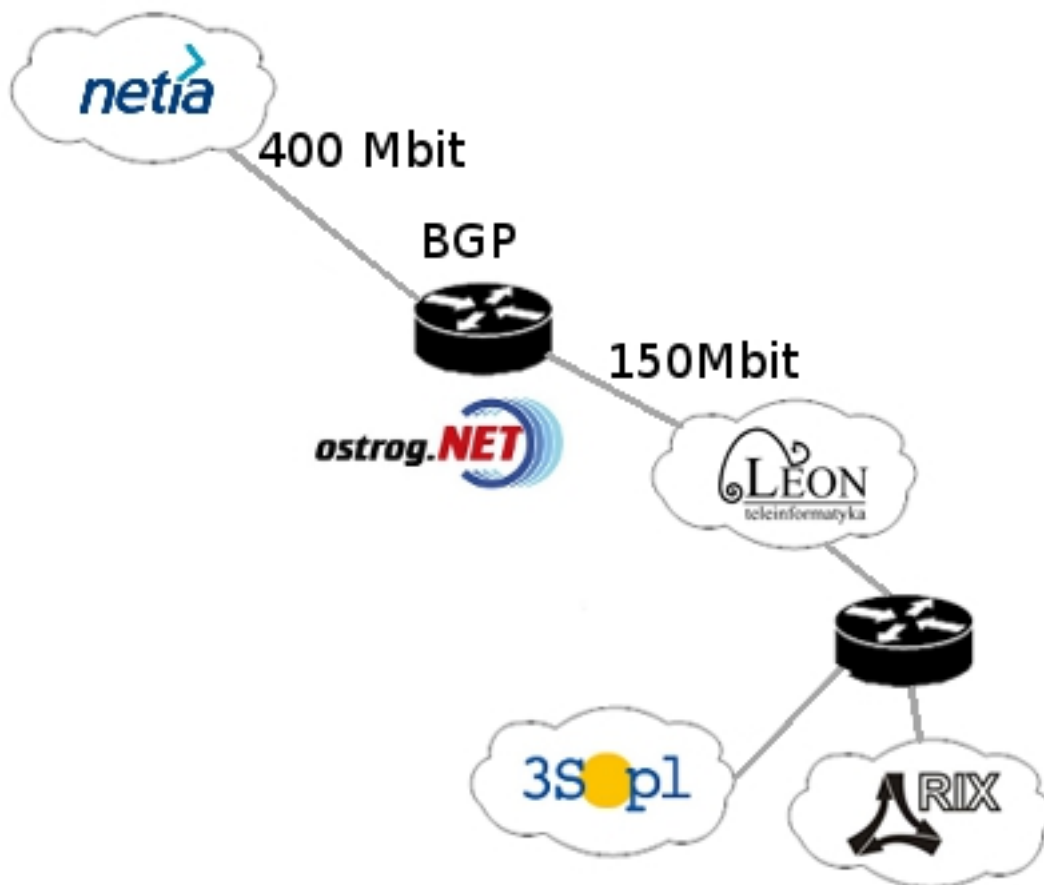

Informacje o sieci

Wpisany przez Administrator

Wtorek, 27 Styczeń 2009 13:58 - Zmieniony Piątek, 18 Grudzień 2009 14:27

Sieć **ostrog.NET** wykorzystuje najnowsze technologie dostępne na rynku. Serwerownia sieci zlokalizowana jest w centrum Raciborza, gdzie doprowadzone są łącza światłowodowe.

*Struktura przyłączenia sieci **ostrog.NET** do Internetu.*

W chwili obecnej sieć posiada własnego AS'a i 3 niezależne przyłącza do Internetu.

- Netia S.A - 400 Mbit
- Leon Sp.z o.o - 150 Mbit

Informacje o sieci

Wpisany przez Administrator

Wtorek, 27 Styczeń 2009 13:58 - Zmieniony Piątek, 18 Grudzień 2009 14:27

Dzięki zestawieniu łącza o przepustowości 150Mbit do sieci Leon, zapewniamy dostęp z naszej sieci do rybnickiego węzła wymiany ruchu, oraz do śląskiego serwera czata.